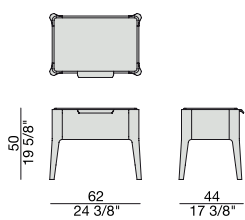

ZIGGY NIGHT 1

Design C. Ballabio

COMODINO | NIGHT TABLE

2015

Comodino con struttura in massello di noce canaletta o frassino e piano in legno, marmo o cristallo acidato retroverniciato.

Night table with frame in solid canaletta walnut or ash wooden top, marble top or frosted backcoated glass top.

Kleine Kommode mit Gestell aus massivem Nussbaum Canaletta oder Esche und Holzplatte, Marmorplatte oder satinierte hinterlackierte Glasplatte.

Table de nuit avec structure en noyer canaletta ou frêne massif et plateau en bois, marbre ou verre dépoli rétro verni.

Mesa de noche con estructura en nogal canaletta o fresno macizo y tapa de madera, mármol o de cristal al ácido retro-barnizado.