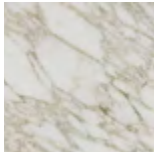

## Laccato opaco poro aperto | Matt Lacquered open pore

Bianco  
White  
(RAL 9016)

Avorio  
Ivory  
(RAL 1013)

Argilla  
Argilla  
(RAL 7006)

Cioccolato  
Chocolate  
(RAL 8019)

Nero  
Black  
(RAL 9005)

Iron  
Iron  
(RAL 7011)

Granata  
Granata  
(NCS S4050Y90R)

## Marmo | Marble

Bianco Calacatta oro  
white Calacatta gold

Grigio Carnico  
grey Carnico

Marrone Emperador  
dark  
Emperador Dark  
brown

Nero Sahara noir  
Black Sahara noir